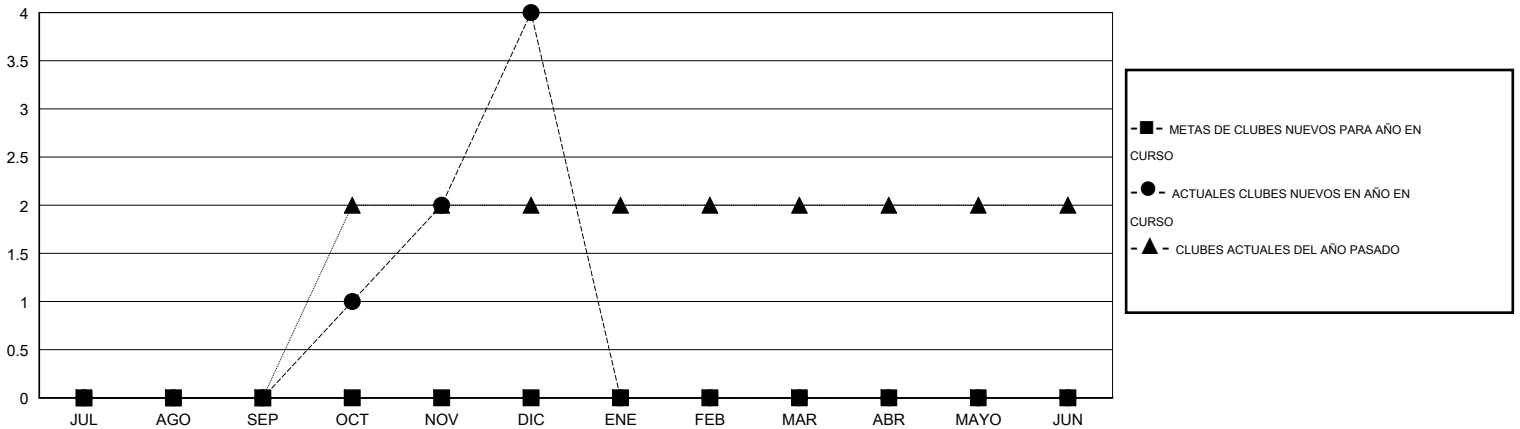

MONTHLY MEMBERSHIP PROGRESS REPORT

District H 4

Results as of: 12/31/2014

GMT: Jaime García Cepeda

UBICACIÓN PERU

GMT DE AE 3

Clubes					socios				
RESULTADOS DE 2014-2015					RESULTADOS DE 2014-2015				
TRIMESTRE	META DE CLUBES NUEVOS	NUEVOS CLUBES	CLUBES DADOS DE BAJA	GANANCIA/PÉRDIDA NETA	TRIMESTRE	META DE SOCIOS NUEVOS	SOCIOS FUNDADORES Y NUEVOS SOCIOS AÑADIDOS	SOCIOS DADOS DE BAJA	GANANCIA/PÉRDIDA NETA
JUL/AGO/SEP	0	0	1	-1	JUL/AGO/SEP	0	24	69	-45
OCT/NOV/DIC	0	4	2	2	OCT/NOV/DIC	0	162	73	89
ENE/FEB/MAR	0	0	0	0	ENE/FEB/MAR	0	0	0	0
ABR/MAYO/JUN	0	0	0	0	ABR/MAYO/JUN	0	0	0	0

METAS Y CIFRA ACUMULATIVA DE CLUBES NUEVOS

METAS Y CIFRA ACUMULATIVA DE SOCIOS

CLUBES DADOS DE BAJA: 3

30 CLUBS OF 63 AÑADIERON 1 O MÁS SOCIOS NUEVOS

DISTRIBUCIÓN POR SEXO

MASCULINO 747 (53.70%)
FEMENINO 644 (46.30%)