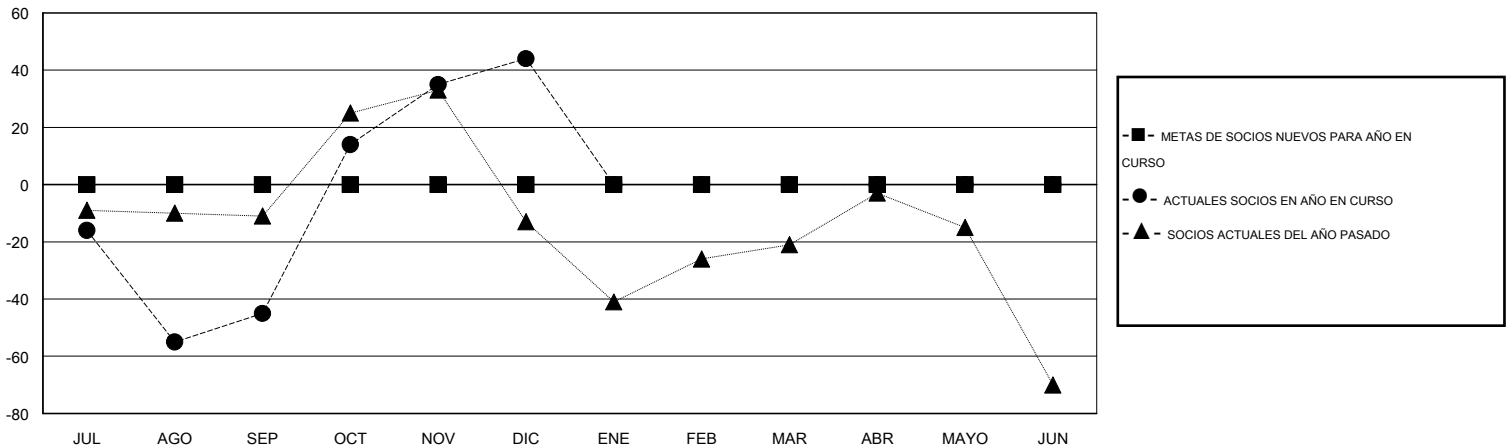

MONTHLY MEMBERSHIP PROGRESS REPORT

District H 4

Results as of: 12/31/2014

GMT: Jaime García Cepeda

UBICACIÓN PERU

GMT DE AE 3

Clubes					socios				
RESULTADOS DE 2014-2015					RESULTADOS DE 2014-2015				
TRIMESTRE	META DE CLUBES NUEVOS	NUEVOS CLUBES	CLUBES DADOS DE BAJA	GANANCIA/PÉRDIDA NETA	TRIMESTRE	META DE SOCIOS NUEVOS	SOCIOS FUNDADORES Y NUEVOS SOCIOS AÑADIDOS	SOCIOS DADOS DE BAJA	GANANCIA/PÉRDIDA NETA
JUL/AGO/SEP	0	0	1	-1	JUL/AGO/SEP	0	24	69	-45
OCT/NOV/DIC	0	4	2	2	OCT/NOV/DIC	0	162	73	89
ENE/FEB/MAR	0	0	0	0	ENE/FEB/MAR	0	0	0	0
ABR/MAYO/JUN	0	0	0	0	ABR/MAYO/JUN	0	0	0	0

METAS Y CIFRA ACUMULATIVA DE CLUBES NUEVOS

METAS Y CIFRA ACUMULATIVA DE SOCIOS

CLUBES DADOS DE BAJA: 3

30 CLUBS OF 63 AÑADIERON 1 O MÁS SOCIOS NUEVOS

DISTRIBUCIÓN POR SEXO

MASCULINO 747 (53.70%)
FEMENINO 644 (46.30%)